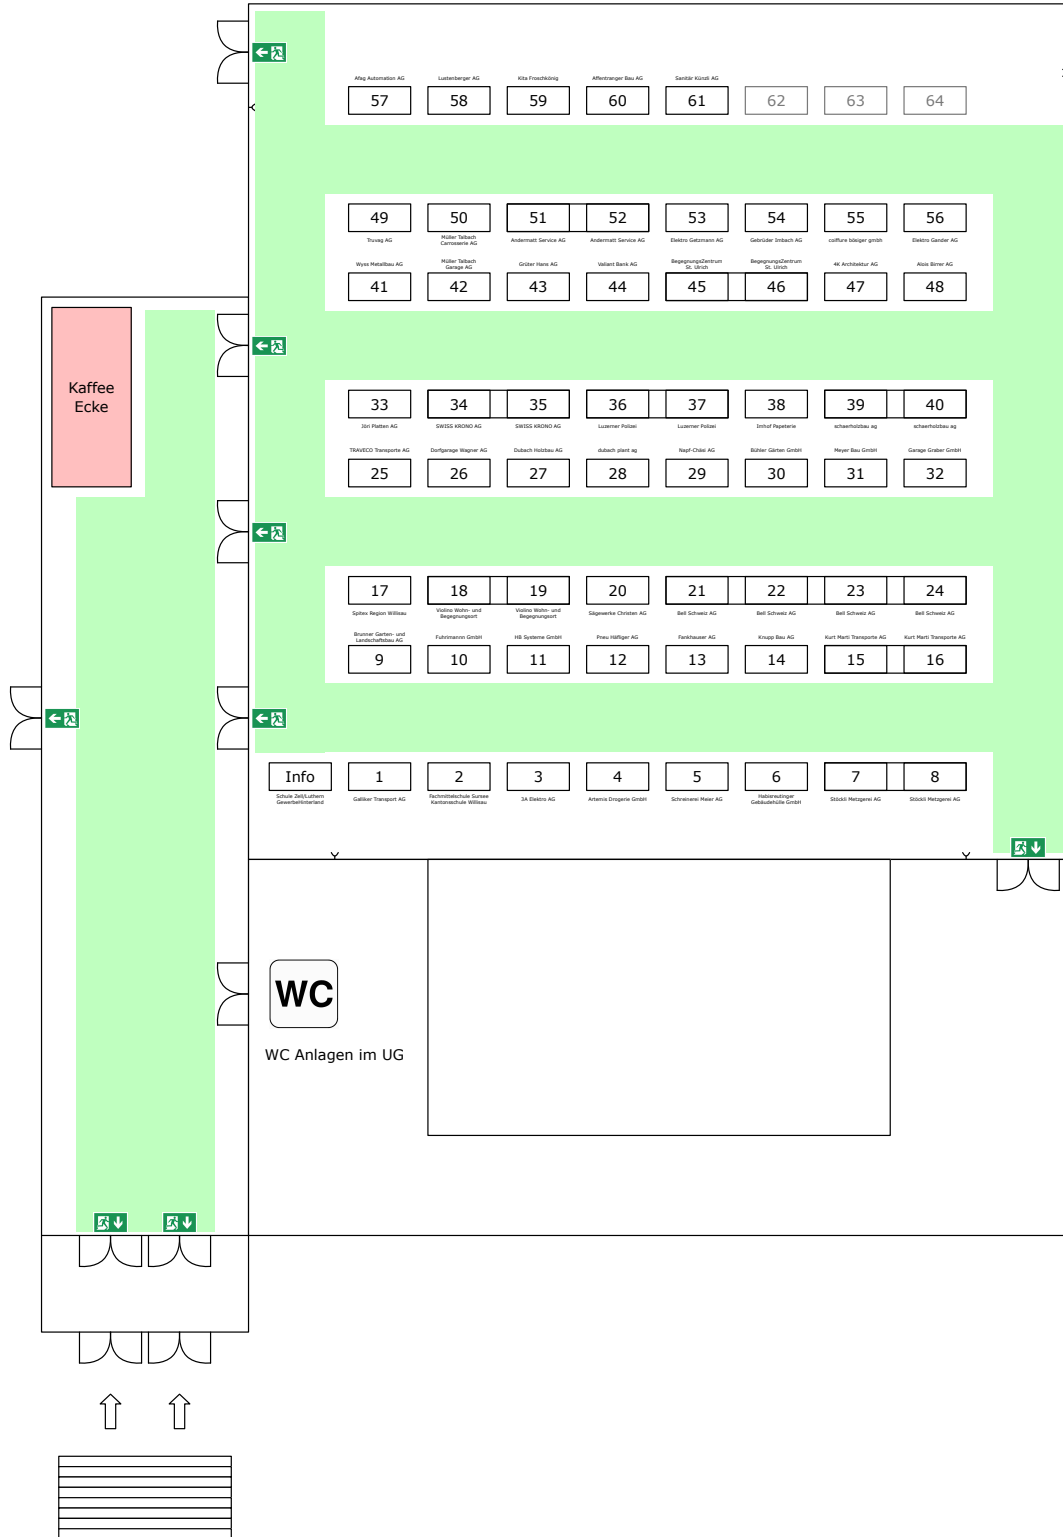

ZLB 2024

5. März 2024 / 14 - 16 Uhr

Martinshalle / Zell LU

Hallenplan

Partner des GewerbeHinterland

www.gewerbehinterland.ch